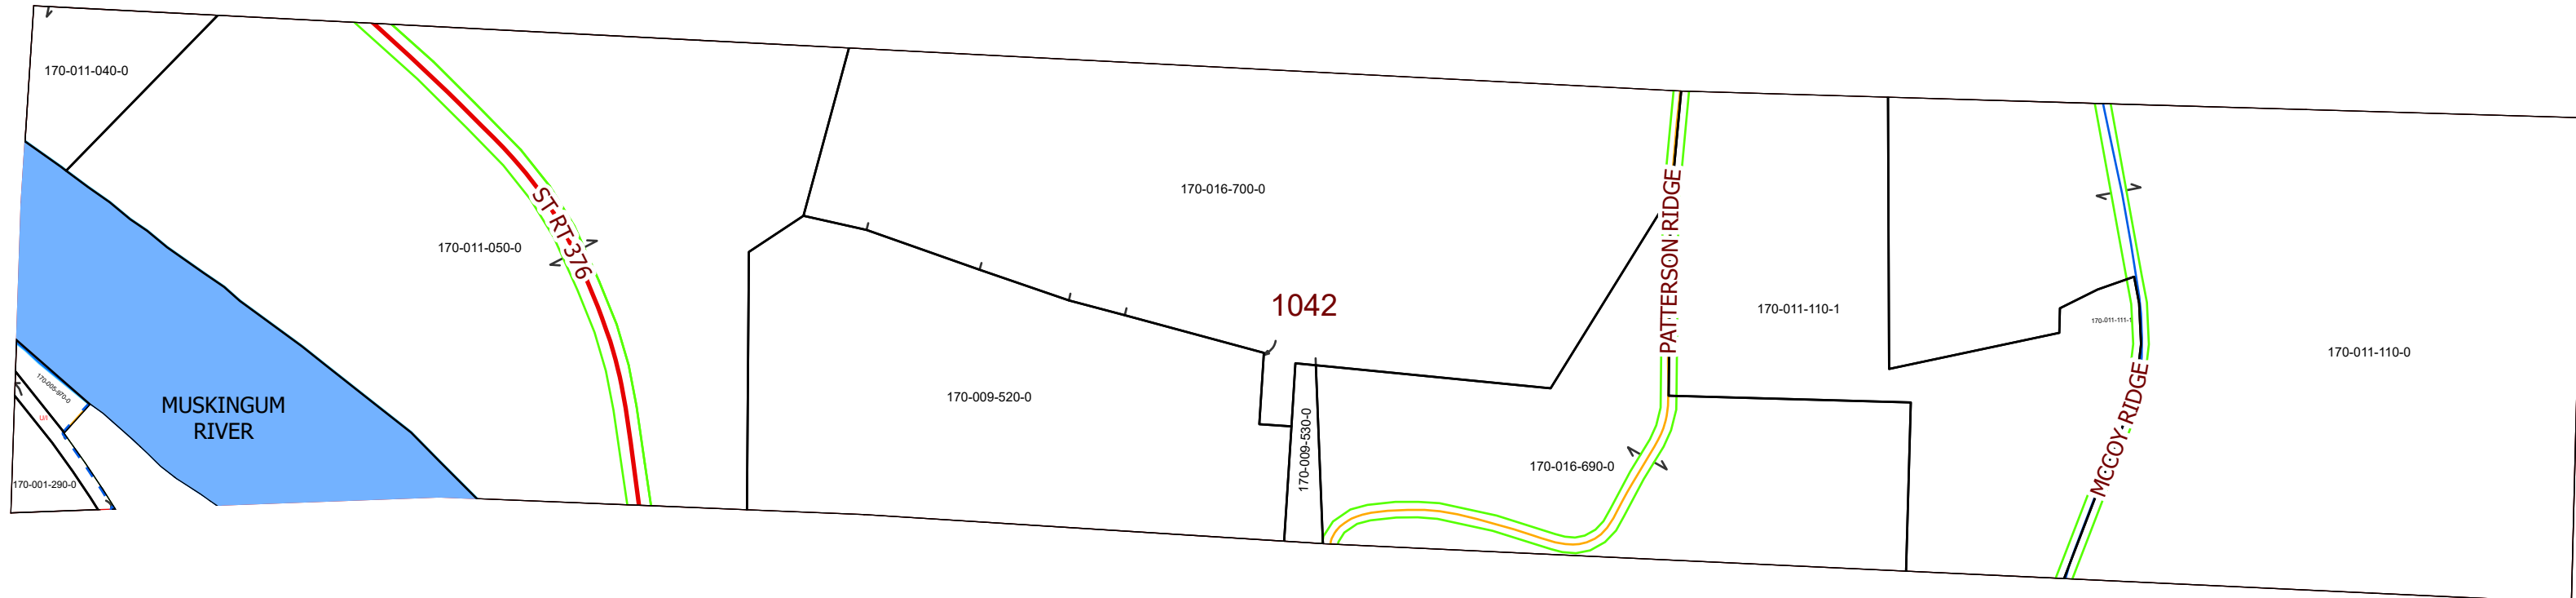

# MORGAN COUNTY, OHIO

WINDSOR TWP. FRAC. 1042, T-9, R-11, OHIO CO. PURCHASE

PIN	Owner	LegalDescr	VOL	PAGE
U/I				
170-001-290-0	BLOOMFIELD PATRICIA A	R11 T09 S00 FR 1042	D.V 151	707
170-005-970-0	COLLINS CRYSTAL K	R11 T09 S00 FR 1042	OR207	1109
170-011-110-1	FERGUSON CAROL A	R11 T09 S00 FR 1042	OR111	605
170-011-050-0	GRAHAM ARLENE KAY	R11 T09 S00 FR 1042	D.V 200	394
170-011-040-0	GRAHAM ARLENE KAY	R11 T09 S00 FR 1042	D.V 200	394
170-016-700-0	WHITE DONALD D & LYNN G	R11 T09 S00 FR 1042	OR111	601
170-016-690-0	WHITE DONALD D & LYNN G	R11 T09 S00 FR 1042	OR111	601
170-011-110-0	WHITE RONALD L	R11 T09 S00 FR 1042	OR111	601
170-009-530-0	YOST WILLIAM G & GEORGE III	R11 T09 S00 FR 1042	OR235	3186
170-009-520-0	YOST WILLIAM G & GEORGE III	R11 T09 S00 FR 1042	OR235	3186

**Boundaries**  
Type

- County
- Hidden
- Hydro
- Parcel
- ROW
- Section
- Lot

..... <all other values>

08/10/2020